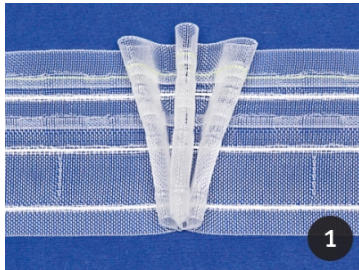

CURTAIN TAPES

VELOUR CURTAIN TAPES

bandex

VELOUR CURTAIN TAPES

Item no.	Name	Fullness ratio	No. of pleats	Width mm	Repeat mm	Pleat distance mm	Colour	Pocket rows
1 DELPHI BX100								
1040686	DELPHI 1:2.0	1:2.0	1	25	47	24	white	
1040688	DELPHI 1:2.5	1:2.5	1	25	40	15	white	
2 MANHATTAN BX50								
1041850	MANHATTAN 1:2.0	1:2.0	1	50	48	22	white	
1041851	MANHATTAN 1:2.5	1:2.5	1	50	59	24	white	
3 GLORIETTE BX50								
1041853	GLORIETTE 1:2.5	1:2.5	1	50	217	85	white	
4 ELYSEE BX100								
1040685	ELYSEE variable	variable		25	36	variable	white	
5 MIRABELL BX50								
1041855	MIRABELL 1:2.0	1:2.0	variable	50	46	variable	white	
1041856	MIRABELL 1:2.5	1:2.5	variable	50	60	variable	white	
6 TIVOLI BX50								
1041858	TIVOLI 1:2.0 P3	1:2.0	3	50	130	65	white	
1041859	TIVOLI 1:2.5 P4	1:2.5	4	50	165	65	white	

PINCH PLEATS

PINCH PLEATS

Item no.	Name	Fullness ratio	No. of pleats	Width mm	Repeat mm	Pleat distance mm	Colour	Pocket rows
1 ADAGIO BX50								
1040063	ADAGIO 1:2.0 P3	1:2.0	3	70	230	110	translucent	2
1040064	ADAGIO 1:2.5 P3	1:2.5	3	70	210	90	translucent	2
1040065	ADAGIO 1:3.0 P3	1:3.0	3	70	215	80	translucent	2
2 MODERATO BX50								
1041937	MODERATO 1:2.0 P2	1:2.0	2	76	210	105	translucent	4
1041843	MODERATO 1:2.5 P2	1:2.5	2	76	195	80	translucent	4
3 LEGATO BX50								
1041948	LEGATO 1:2.5 P5	1:2.5	5	100	302	80	translucent	4
4 MOLTO BX50								
1040308	MOLTO 1:2.5 P3	1:2.5	3	100	265	100	white	4