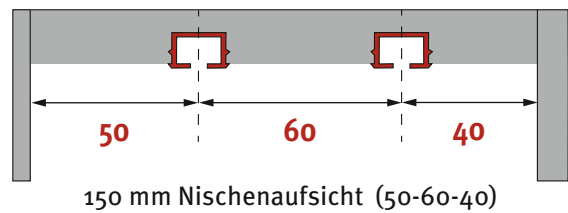

150 mm Nische 50-60-40

Vorhang-Optionen **Nacht** (50-60-40)

Band	Art.-Nr.	Faltenart	Farbe	Breite in mm	Stoffverbrauch	Rapport in mm	Faltenabstand in mm	Faltentiefe vorne in mm	Faltentiefe hinten in mm
LIPSI F1 1:1.5	1044393	Stehfalte	transparent	50	1:1.5	90	60	15	30
LIPSI F1 1:1.7	1044392	Stehfalte	transparent	50	1:1.7	102	60	21	30
LIPSI F1 1:2.0	1044391	Stehfalte	transparent	50	1:2.0	120	60	30	30
LIPSI F2 1:2.0	1044389	Stehfalte	transparent	50	1:2.0	120	60	15	30
WALZER F1 1:1.5	1044400	Stehfalte	transparent	70	1:1.5	90	60	15	30
WALZER F1 1:1.7	1044399	Stehfalte	transparent	70	1:1.7	102	60	21	30
WALZER F1 1:2.0	1044366	Stehfalte	transparent	70	1:2.0	120	60	30	30
WALZER F2 1:2.0	1044367	Stehfalte	transparent	70	1:2.0	120	60	15	30
LIMBO F1 1:1.5	1044382	Stehfalte	weiss	70	1:1.5	90	60	15	30
LIMBO F1 1:1.7	1044383	Stehfalte	weiss	70	1:1.7	102	60	21	30
LIMBO F1 1:2.0	1044347	Stehfalte	weiss	70	1:2.0	120	60	30	30
LIMBO F2 1:2.0	1044348	Stehfalte	weiss	70	1:2.0	120	60	15	30
LAMBADA F1 1:2.0 RP105	1043978	Stehfalte	weiss	70	1:2.0	105	52	26.5	26
ELIZA 1:2.0 RP210	1043947	Wellenfalte	transparent	80	1:2.0	210	105	45	30
MATILDA 1:2.0	1043958	Wellenfalte	weiss	80	1:2.0	210	105	45	30