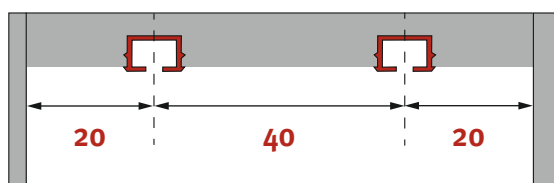

Entdecken Sie die platzsparenden Vorhangbänder von **BANDEX** für die Nische!

Bei BANDEX verstehen wir, dass jeder Raum einzigartig ist und manchmal besondere Lösungen erfordert. Unsere hochwertigen Vorhangbänder sind speziell für Bereiche konzipiert, in denen wenig Platz zur Verfügung steht. Ob in engen Nischen oder bei der Verwendung von 2-läufigen Schienensystemen – unsere Bänder bieten die perfekte Kombination aus Funktionalität und Ästhetik.

In dieser Broschüre präsentieren wir Ihnen eine sorgfältig zusammengestellte Auswahl von Vorhangbändern, die speziell für Nischenanwendungen entwickelt wurden. Sie finden aber auch einige unserer Bestseller, wenn sie für diese Anwendung passen. Unsere Empfehlungen basieren auf den gegebenen technischen Daten und den spezifischen Anforderungen der jeweiligen Nische, um Ihnen die besten Lösungen für Ihre Projekte zu bieten. Das Thema Design haben wir bei dieser Betrachtung nicht berücksichtigt und natürlich gibt es im großen BANDEX Sortiment neben den genannten Artikeln weitere Kombinationsmöglichkeiten.

Wir lernen auch gerne die von Ihnen verwendeten Bandkombinationen kennen.

80 mm Nische **20-40-20**

80 mm Nischenaufsicht (20-40-20)

Vorhang-Optionen **Nacht** (20-40-20)

Band	Art.-Nr.	Faltenart	Farbe	Breite in mm	Stoffverbrauch	Rapport in mm	Faltenabstand in mm	Faltentiefe vorne in mm	Faltentiefe hinten in mm
LIPSI F1 1:1.5	1044393	Stehfalte	transparent	50	1:1.5	90	60	15	30
LIPSI F2 1:2.0	1044389	Stehfalte	transparent	50	1:2.0	120	60	15	30
WALZER F1 1:1.5	1044400	Stehfalte	transparent	70	1:1.5	90	60	15	30
WALZER F2 1:2.0	1044367	Stehfalte	transparent	70	1:2.0	120	60	15	30
LIMBO F1 1:1.5	1044382	Stehfalte	weiß	70	1:1.5	90	60	15	30
LIMBO F2 1:2.0	1044348	Stehfalte	weiß	70	1:2.0	120	60	15	30

Vorhang-Optionen **Tag** (20-40-20)

Band	Art.-Nr.	Faltenart	Farbe	Breite in mm	Stoffverbrauch	Rapport in mm	Faltenabstand in mm	Faltentiefe vorne in mm	Faltentiefe hinten in mm
RAMAZOTTI 1:1.5	1043822	Bleistiftfalte	transparent	70	1:1.5	57	40	8.5	B*

B* Bleistift-, Flach- oder Smokfalten sind nicht für verschiebbare Gardinen gedacht. Je nach Abstand der Haken und des verwendeten Stoffes gestaltet sich die Falentiefe unterschiedlich.