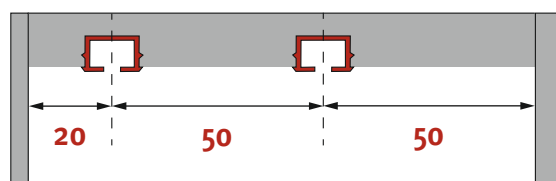

120 mm Nische 20-50-50

120 mm Nischenaufsicht (20-50-50)

Vorhang-Optionen **Nacht** (20-50-50)

Band	Art.-Nr.	Faltenart	Farbe	Breite in mm	Stoffverbrauch	Rapport in mm	Faltenabstand in mm	Faltentiefe vorne in mm	Faltentiefe hinten in mm
LIPSI F1 1:1.5	1044393	Stehfalte	transparent	50	1:1.5	90	60	15	30
LIPSI F2 1:2.0	1044389	Stehfalte	transparent	50	1:2.0	120	60	15	30
WALZER F1 1:1.5	1044400	Stehfalte	transparent	70	1:1.5	90	60	15	30
WALZER F2 1:2.0	1044367	Stehfalte	transparent	70	1:2.0	120	60	15	30
LIMBO F1 1:1.5	1044382	Stehfalte	weiss	70	1:1.5	90	60	15	30
LIMBO F2 1:2.0	1044348	Stehfalte	weiss	70	1:2.0	120	60	15	30

Vorhang-Optionen **Tag** (20-50-50)

Band	Art.-Nr.	Faltenart	Farbe	Breite in mm	Stoffverbrauch	Rapport in mm	Faltenabstand in mm	Faltentiefe vorne in mm	Faltentiefe hinten in mm
LIPSI F1 1:1.5	1044393	Stehfalte	transparent	50	1:1.5	90	60	15	30
WALZER F1 1:1.5	1044400	Stehfalte	transparent	70	1:1.5	90	60	15	30
PLACIDO 1:1.5	1043762	Bleistiftfalte	transparent	50	1:1.5	65	42	11.5	B*
PLACIDO 1:2.0	1041303	Bleistiftfalte	transparent	50	1:2.0	44	21	11.5	B*
PLACIDO 1:2.5	1041251	Bleistiftfalte	transparent	50	1:2.5	39	15	12	B*
PLACIDO 1:3.0	1041209	Bleistiftfalte	transparent	50	1:3.0	39	14	12.5	B*
BLUES 1:2.0	1041747	Flachfalte	transparent	50	1:2.0	205	105	10-15 A*	B*
BLUES 1:2.5	1041749	Flachfalte	transparent	50	1:2.5	230	95	10-15 A*	B*
BLUES 1:3.0	1041751	Flachfalte	transparent	50	1:3.0	238	80	10-15 A*	B*
CARUSO 1:1.5	1044215	Bleistiftfalte	transparent	70	1:1.5	69	45	12	B*
CARUSO 1:1.85	1044374	Bleistiftfalte	transparent	70	1:1.85	56	30	13	B*
CARUSO 1:2.0	1040067	Bleistiftfalte	transparent	70	1:2.0	42	20	11	B*
CARUSO 1:2.5	1041448	Bleistiftfalte	transparent	70	1:2.5	42	17	12.5	B*
CARUSO 1:3.0	1040743	Bleistiftfalte	transparent	70	1:3.0	42	12	15	B*
RAMAZOTTI 1:1.5	1043822	Bleistiftfalte	transparent	70	1:1.5	57	40	8.5	B*
RAMAZOTTI 1:2.0	1043820	Bleistiftfalte	transparent	70	1:2.0	53	27	13	B*
TOSCA 1:2.0	1040072	Smokfalte	transparent	70	1:2.0	61	32	14.5	B*

A* Die Falentiefe nach vorne ist bei den Flachfalten stark abhängig von der Dicke des verwendeten Stoffes. Daher geben wir hier eine Spannweite an.

B* Bleistift-, Flach- oder Smokfalten sind nicht für verschiebbare Gardinen gedacht. Je nach Abstand der Haken und des verwendeten Stoffes gestaltet sich die Falentiefe unterschiedlich.