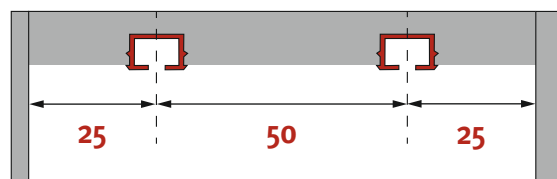

100 mm Nische 25-50-25

100 mm Nischenaufsicht (25-50-25)

Vorhang-Optionen **Nacht** (25-50-25)

Band	Art.-Nr.	Faltenart	Farbe	Breite in mm	Stoffverbrauch	Rapport in mm	Faltenabstand in mm	Faltentiefe vorne in mm	Faltentiefe hinten in mm
LIPSI F1 1:1.5	1044393	Stehfalte	transparent	50	1:1.5	90	60	15	30
LIPSI F1 1:1.7	1044392	Stehfalte	transparent	50	1:1.7	102	60	21	30
LIPSI F2 1:2.0	1044389	Stehfalte	transparent	50	1:2.0	120	60	15	30
WALZER F1 1:1.5	1044400	Stehfalte	transparent	70	1:1.5	90	60	15	30
WALZER F1 1:1.7	1044399	Stehfalte	transparent	70	1:1.7	102	60	21	30
WALZER F2 1:2.0	1044367	Stehfalte	transparent	70	1:2.0	120	60	15	30
LIMBO F1 1:1.5	1044382	Stehfalte	weiss	70	1:1.5	90	60	15	30
LIMBO F1 1:1.7	1044383	Stehfalte	weiss	70	1:1.7	102	60	21	30
LIMBO F2 1:2.0	1044348	Stehfalte	weiss	70	1:2.0	120	60	15	30

Vorhang-Optionen **Tag** (25-50-25)

Band	Art.-Nr.	Faltenart	Farbe	Breite in mm	Stoffverbrauch	Rapport in mm	Faltenabstand in mm	Faltentiefe vorne in mm	Faltentiefe hinten in mm
PLACIDO 1:1.5	1043762	Bleistiftfalte	transparent	50	1:1.5	65	42	11.5	B*
PLACIDO 1:2.0	1041303	Bleistiftfalte	transparent	50	1:2.0	44	21	11.5	B*
PLACIDO 1:2.5	1041251	Bleistiftfalte	transparent	50	1:2.5	39	15	12	B*
PLACIDO 1:3.0	1041209	Bleistiftfalte	transparent	50	1:3.0	39	14	12.5	B*
BLUES 1:2.0	1041747	Flachfalte	transparent	50	1:2.0	205	105	10-15 A*	B*
BLUES 1:2.5	1041749	Flachfalte	transparent	50	1:2.5	230	95	10-15 A*	B*
BLUES 1:3.0	1041751	Flachfalte	transparent	50	1:3.0	238	80	10-15 A*	B*
CARUSO 1:1.5	1044215	Bleistiftfalte	transparent	70	1:1.5	69	45	12	B*
CARUSO 1:1.85	1044374	Bleistiftfalte	transparent	70	1:1.85	56	30	13	B*
CARUSO 1:2.0	1040067	Bleistiftfalte	transparent	70	1:2.0	42	20	11	B*
CARUSO 1:2.5	1041448	Bleistiftfalte	transparent	70	1:2.5	42	17	12.5	B*
CARUSO 1:3.0	1040743	Bleistiftfalte	transparent	70	1:3.0	42	12	15	B*
RAMAZOTTI 1:1.5	1043822	Bleistiftfalte	transparent	70	1:1.5	57	40	8.5	B*
RAMAZOTTI 1:2.0	1043820	Bleistiftfalte	transparent	70	1:2.0	53	27	13	B*
TOSCA 1:2.0	1040072	Smokfalte	transparent	70	1:2.0	61	32	14.5	B*

A* Die Falentiefe nach vorne ist bei den Flachfalten stark abhängig von der Dicke des verwendeten Stoffes. Daher geben wir hier eine Spannweite an.

B* Bleistift-, Flach- oder Smokfalten sind nicht für verschiebbare Gardinen gedacht. Je nach Abstand der Haken und des verwendeten Stoffes gestaltet sich die Falentiefe unterschiedlich.