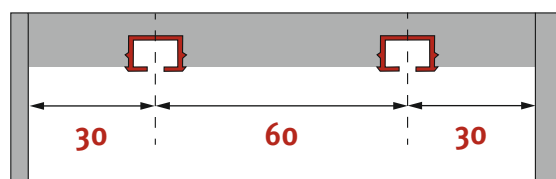

Weitere Vorhang-Optionen **Tag** (20-60-40)

Band	Art.-Nr.	Faltenart	Farbe	Breite in mm	Stoffverbrauch	Rapport in mm	Faltenabstand in mm	Faltentiefe vorne in mm	Faltentiefe hinten in mm
RAMAZOTTI 1:2.0	1043820	Bleistiftfalte	transparent	70	1:2.0	53	27	13	B*
RAMAZOTTI 1:2.5	1043823	Bleistiftfalte	transparent	70	1:2.5	65	27	19	B*
RAMAZOTTI 1:3.0	1043824	Bleistiftfalte	transparent	70	1:3.0	80	27	26.5	B*
TOSCA 1:2.0	1040072	Smokfalte	transparent	70	1:2.0	61	32	14.5	B*
TOSCA 1:2.5	1040006	Smokfalte	transparent	70	1:2.5	61	27	17	B*
TOSCA 1:3.0	1040007	Smokfalte	transparent	70	1:3.0	61	21	20	B*

B* Bleistift-, Flach- oder Smokfalten sind nicht für verschiebbare Gardinen gedacht. Je nach Abstand der Haken und des verwendeten Stoffes gestaltet sich die Faltentiefe unterschiedlich.

120 mm Nische 30-60-30

120 mm Nischenaufsicht (30-60-30)

Vorhang-Optionen **Nacht** (30-60-30)

Band	Art.-Nr.	Faltenart	Farbe	Breite in mm	Stoffverbrauch	Rapport in mm	Faltenabstand in mm	Faltentiefe vorne in mm	Faltentiefe hinten in mm
LIPSI F1 1:1.5	1044393	Stehfalte	transparent	50	1:1.5	90	60	15	30
LIPSI F1 1:1.7	1044392	Stehfalte	transparent	50	1:1.7	102	60	21	30
LIPSI F1 1:2.0	1044391	Stehfalte	transparent	50	1:2.0	120	60	30	30
LIPSI F2 1:2.0	1044389	Stehfalte	transparent	50	1:2.0	120	60	15	30
WALZER F1 1:1.5	1044400	Stehfalte	transparent	70	1:1.5	90	60	15	30
WALZER F1 1:1.7	1044399	Stehfalte	transparent	70	1:1.7	102	60	21	30
WALZER F1 1:2.0	1044366	Stehfalte	transparent	70	1:2.0	120	60	30	30
WALZER F2 1:2.0	1044367	Stehfalte	transparent	70	1:2.0	120	60	15	30
LIMBO F1 1:1.5	1044382	Stehfalte	weiss	70	1:1.5	90	60	15	30
LIMBO F1 1:1.7	1044383	Stehfalte	weiss	70	1:1.7	102	60	21	30
LIMBO F1 1:2.0	1044347	Stehfalte	weiss	70	1:2.0	120	60	30	30
LIMBO F2 1:2.0	1044348	Stehfalte	weiss	70	1:2.0	120	60	15	30
LAMBADA F1 1:2.0 RP105	1043978	Stehfalte	weiss	70	1:2.0	105	52	26.5	26