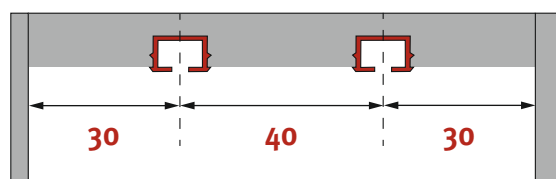

100 mm Nische 30-40-30

100 mm Nischenaufsicht (30-40-30)

Vorhang-Optionen **Nacht** (30-40-30)

Band	Art.-Nr.	Faltenart	Farbe	Breite in mm	Stoffverbrauch	Rapport in mm	Faltenabstand in mm	Faltentiefe vorne in mm	Faltentiefe hinten in mm
LIPSI F1 1:1.5	1044393	Stehfalte	transparent	50	1:1.5	90	60	15	30
LIPSI F1 1:1.7	1044392	Stehfalte	transparent	50	1:1.7	102	60	21	30
LIPSI F2 1:2.0	1044389	Stehfalte	transparent	50	1:2.0	120	60	15	30
WALZER F1 1:1.5	1044400	Stehfalte	transparent	70	1:1.5	90	60	15	30
WALZER F1 1:1.7	1044399	Stehfalte	transparent	70	1:1.7	102	60	21	30
WALZER F2 1:2.0	1044367	Stehfalte	transparent	70	1:2.0	120	60	15	30
LIMBO F1 1:1.5	1044382	Stehfalte	weiss	70	1:1.5	90	60	15	30
LIMBO F1 1:1.7	1044383	Stehfalte	weiss	70	1:1.7	102	60	21	30
LIMBO F2 1:2.0	1044348	Stehfalte	weiss	70	1:2.0	120	60	15	30
LAMBADA F1 1:2.0 RP105	1043978	Stehfalte	weiss	70	1:2.0	105	52	26.5	26

Vorhang-Optionen **Tag** (30-40-30)

Band	Art.-Nr.	Faltenart	Farbe	Breite in mm	Stoffverbrauch	Rapport in mm	Faltenabstand in mm	Faltentiefe vorne in mm	Faltentiefe hinten in mm
RAMAZOTTI 1:1.5	1043822	Bleistiftfalte	transparent	70	1:1.5	57	40	8.5	B*

B* Bleistift-, Flach- oder Smokfalten sind nicht für verschiebbare Gardinen gedacht. Je nach Abstand der Haken und des verwendeten Stoffes gestaltet sich die Falentiefe unterschiedlich.