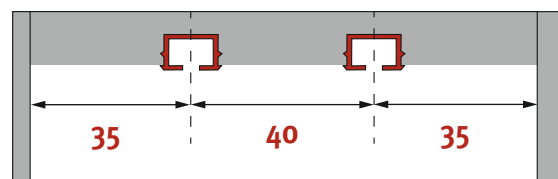

110 mm Nische 35-40-35

110 mm Nischenaufsicht (35-40-35)

Vorhang-Optionen **Nacht** (35-40-35)

Band	Art.-Nr.	Faltenart	Farbe	Breite in mm	Stoffverbrauch	Rapport in mm	Faltenabstand in mm	Faltentiefe vorne in mm	Faltentiefe hinten in mm
LIPSI F1 1:1.5	1044393	Stehfalte	transparent	50	1:1.5	90	60	15	30
LIPSI F1 1:1.7	1044392	Stehfalte	transparent	50	1:1.7	102	60	21	30
LIPSI F1 1:2.0	1044391	Stehfalte	transparent	50	1:2.0	120	60	30	30
LIPSI F2 1:2.0	1044389	Stehfalte	transparent	50	1:2.0	120	60	15	30
WALZER F1 1:1.5	1044400	Stehfalte	transparent	70	1:1.5	90	60	15	30
WALZER F1 1:1.7	1044399	Stehfalte	transparent	70	1:1.7	102	60	21	30
WALZER F1 1:2.0	1044366	Stehfalte	transparent	70	1:2.0	120	60	30	30
WALZER F2 1:2.0	1044367	Stehfalte	transparent	70	1:2.0	120	60	15	30
LIMBO F1 1:1.5	1044382	Stehfalte	weiss	70	1:1.5	90	60	15	30
LIMBO F1 1:1.7	1044383	Stehfalte	weiss	70	1:1.7	102	60	21	30
LIMBO F1 1:2.0	1044347	Stehfalte	weiss	70	1:2.0	120	60	30	30
LIMBO F2 1:2.0	1044348	Stehfalte	weiss	70	1:2.0	120	60	15	30
LAMBADA F1 1:2.0 RP105	1043978	Stehfalte	weiss	70	1:2.0	105	52	26.5	26

Vorhang-Optionen **Tag** (35-40-35)

Band	Art.-Nr.	Faltenart	Farbe	Breite in mm	Stoffverbrauch	Rapport in mm	Faltenabstand in mm	Faltentiefe vorne in mm	Faltentiefe hinten in mm
RAMAZOTTI 1:1.5	1043822	Bleistiftfalte	transparent	70	1:1.5	57	40	8.5	B*

B* Bleistift-, Flach- oder Smokfalten sind nicht für verschiebbare Gardinen gedacht. Je nach Abstand der Haken und des verwendeten Stoffes gestaltet sich die Falentiefe unterschiedlich.