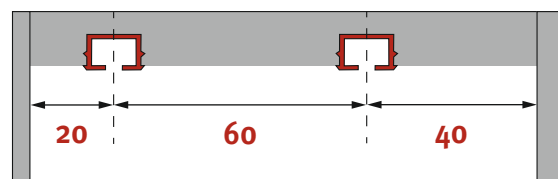

120 mm Nische 20-60-40

120 mm Nischenaufsicht (20-60-40)

Vorhang-Optionen **Nacht** (20-60-40)

Band	Art.-Nr.	Faltenart	Farbe	Breite in mm	Stoffverbrauch	Rapport in mm	Faltenabstand in mm	Faltentiefe vorne in mm	Faltentiefe hinten in mm
LIPSI F1 1:1.5	1044393	Stehfalte	transparent	50	1:1.5	90	60	15	30
LIPSI F2 1:2.0	1044389	Stehfalte	transparent	50	1:2.0	120	60	15	30
WALZER F1 1:1.5	1044400	Stehfalte	transparent	70	1:1.5	90	60	15	30
WALZER F2 1:2.0	1044367	Stehfalte	transparent	70	1:2.0	120	60	15	30
LIMBO F1 1:1.5	1044382	Stehfalte	weiss	70	1:1.5	90	60	15	30
LIMBO F2 1:2.0	1044348	Stehfalte	weiss	70	1:2.0	120	60	15	30

Vorhang-Optionen **Tag** (20-60-40)

Band	Art.-Nr.	Faltenart	Farbe	Breite in mm	Stoffverbrauch	Rapport in mm	Faltenabstand in mm	Faltentiefe vorne in mm	Faltentiefe hinten in mm
LIPSI F1 1:1.5	1044393	Stehfalte	transparent	50	1:1.5	90	60	15	30
LIPSI F1 1:1.7	1044392	Stehfalte	transparent	50	1:1.7	102	60	21	30
WALZER F1 1:1.5	1044400	Stehfalte	transparent	70	1:1.5	90	60	15	30
WALZER F1 1:1.7	1044399	Stehfalte	transparent	70	1:1.7	102	60	21	30
PLACIDO 1:1.5	1043762	Bleistiftfalte	transparent	50	1:1.5	65	42	11.5	B*
PLACIDO 1:2.0	1041303	Bleistiftfalte	transparent	50	1:2.0	44	21	11.5	B*
PLACIDO 1:2.5	1041251	Bleistiftfalte	transparent	50	1:2.5	39	15	12	B*
PLACIDO 1:3.0	1041209	Bleistiftfalte	transparent	50	1:3.0	39	14	12.5	B*
BLUES 1:2.0	1041747	Flachfalte	transparent	50	1:2.0	205	105	10-15 A*	B*
BLUES 1:2.5	1041749	Flachfalte	transparent	50	1:2.5	230	95	10-15 A*	B*
BLUES 1:3.0	1041751	Flachfalte	transparent	50	1:3.0	238	80	10-15 A*	B*
CARUSO 1:1.5	1044215	Bleistiftfalte	transparent	70	1:1.5	69	45	12	B*
CARUSO 1:1.85	1044374	Bleistiftfalte	transparent	70	1:1.85	56	30	13	B*
CARUSO 1:2.0	1040067	Bleistiftfalte	transparent	70	1:2.0	42	20	11	B*
CARUSO 1:2.5	1041448	Bleistiftfalte	transparent	70	1:2.5	42	17	12.5	B*
CARUSO 1:3.0	1040743	Bleistiftfalte	transparent	70	1:3.0	42	12	15	B*
RAMAZOTTI 1:1.5	1043822	Bleistiftfalte	transparent	70	1:1.5	57	40	8.5	B*

A* Die Falentiefe nach vorne ist bei den Flachfalten stark abhängig von der Dicke des verwendeten Stoffes. Daher geben wir hier eine Spannweite an.

B* Bleistift-, Flach- oder Smokfalten sind nicht für verschiebbare Gardinen gedacht. Je nach Abstand der Haken und des verwendeten Stoffes gestaltet sich die Falentiefe unterschiedlich.

weitere Optionen auf der nächsten Seite ->